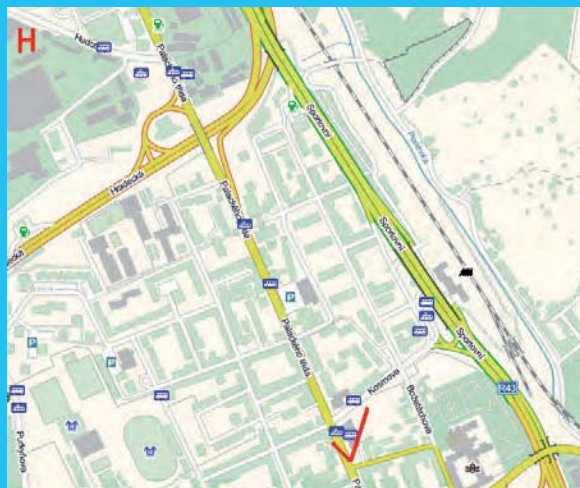

Ples zeměměřičů

pátek 4.3.2011 v 19 hod., Brno, KC Semilasso

Spolek zeměměřičů Brno ve spolupráci s ČSGK a pod záštitou
předsedy ČÚZK pana ing. Karla Večeře Vás zve na
VI. celostátní ples zeměměřičů

Generálními partnery plesu jsou společnosti
Bentley ČR a Geodis Brno

Vstupné 350,- Kč

Organizátor plesu – Spolek zeměměřičů Brno
IČ 605 54 231, Moravské nám. 1, 602 00 Brno

Kontakt pro objednání vstupenek:
e-mail: spolzem@email.cz, +420 542 521 118,
č. účtu 1345657379/0800, variabilní symbol 0311.

V rámci plesu si vás dovoluujeme pozvat i na večeri
a ve věci ubytování doporučit Hotel Vista,
Hudcova 72, 621 00 Brno, e-mail: hotel@hotel-vista.cz, +420 541 217 088.
Jsou zde pro vás předběžně rezervovány dvoulůžkové pokoje (1300 Kč/pokoj)
číslo předběžné rezervace 1561.

KC Semilasso, Palackého třída 126, Brno www.semilasso.cz

partnery večera jsou společnosti: