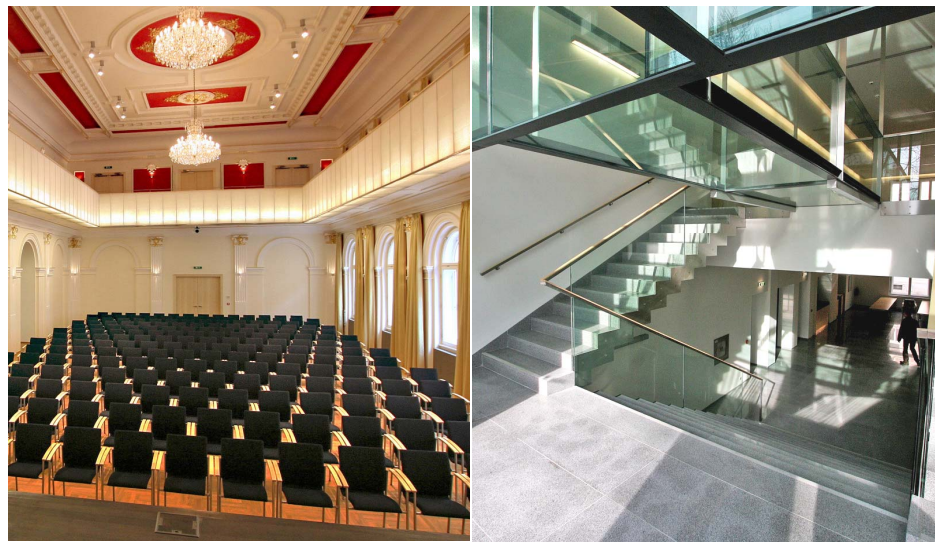

ČSGK - pobočka Opava
Vás zve na

8. ples zeměměřičů

do Opavy
dne 9. února 2013 od 19:00 hodin
v kulturním domě Na Rybníčku

Součástí vstupného 333,- Kč je večeře

Možnosti ubytování v cenových relacích
1000,- až 1500,- Kč za dvoulůžkový pokoj